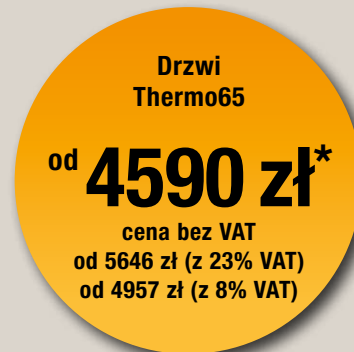

Energooszczędne i bezpieczne drzwi zewnętrzne Thermo65

- **Klasa przeciwwłamaniowa RC 2**
  (z wyjątkiem wzoru 700A oraz 750F)
- Wysokie właściwości izolacyjne – współczynnik przenikania ciepła **U_D nawet 0,87 W/(m²·K)****
- **Podane ceny obejmują dowolne wymiary** w zakresie: zewnętrzny wymiar ramy RAM maks. 1250 x 2250 mm, min. 875 x 1875 mm

Wzór THP 010